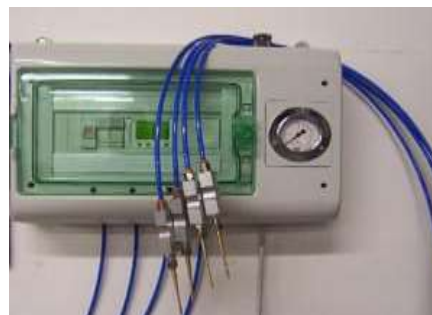

MACCHINA INSERIMENTO GAS VOLUMETRICA

Mod. M G100

Macchina per riempimento gas nelle vetrate isolanti. Funzionamento volumetrico (a volume di riempimento) inserendo le tre misure del vetrocamera (altezza, larghezza, spessore) e premendo il pulsante del canale. Quattro canali separati per il riempimento contemporaneo di quattro vetrate. Massime misure di riempimento: 5,12 m. x 5,12 m. x 100 mm di camera. Il controllo avviene tramite PLC. Possibilità di modificare la velocità di riempimento. Avvisatore acustico di fine ciclo.