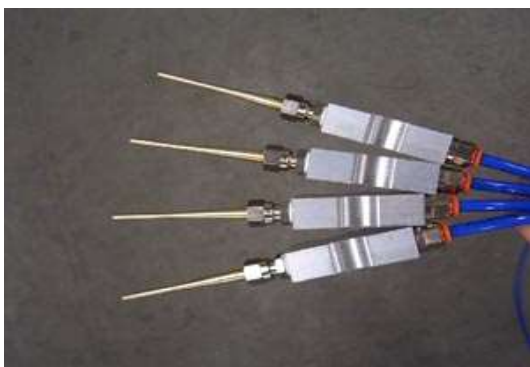

MACCHINA INSERIMENTO GAS VOLUMETRICA

Mod. M G100

Macchina per riempimento gas nelle vetrate isolanti. Funzionamento volumetrico (a volume di riempimento) inserendo le tre misure del vetrocamera (altezza, larghezza, spessore) e premendo il pulsante del canale. Quattro canali separati per il riempimento contemporaneo di quattro vetrate. Massime misure di riempimento: 5,12 m. x 5,12 m. x 100 mm di camera. Il controllo avviene tramite PLC. Possibilità di modificare la velocità di riempimento. Avvisatore acustico di fine ciclo.