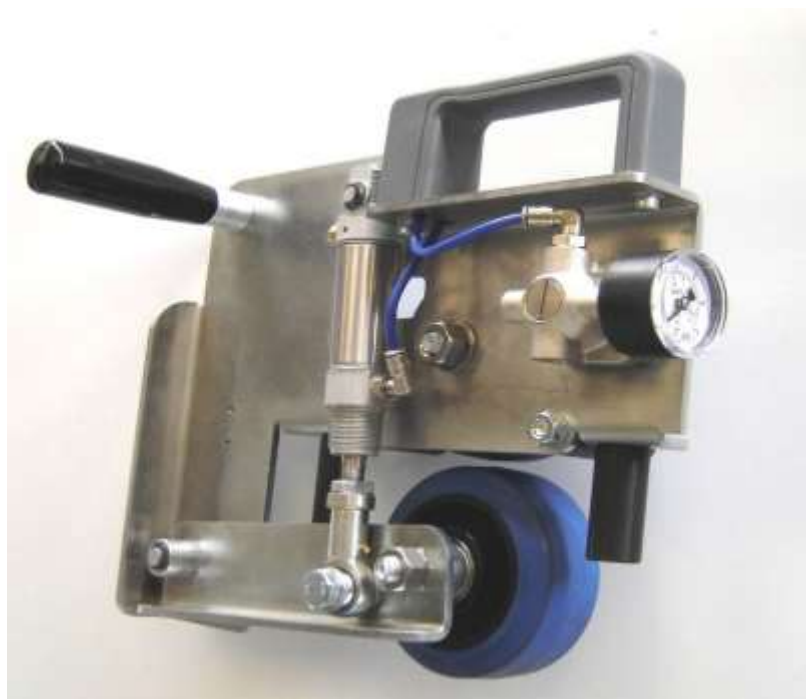

### **PRESSA MANUALE PNEUMATICA**

**Mod. PM001**

Struttura in acciaio trattato per una maggiore resistenza alla corrosione. Maniglia ergonomica con pulsante di comando pneumatico per la pressatura. Rulli di ancoraggio e pressatura in materiale antitaglio e antigraffio. Regolazione della spinta di pressatura tramite regolatore pneumatico. Alimentazione pneumatica max. 6 bar.